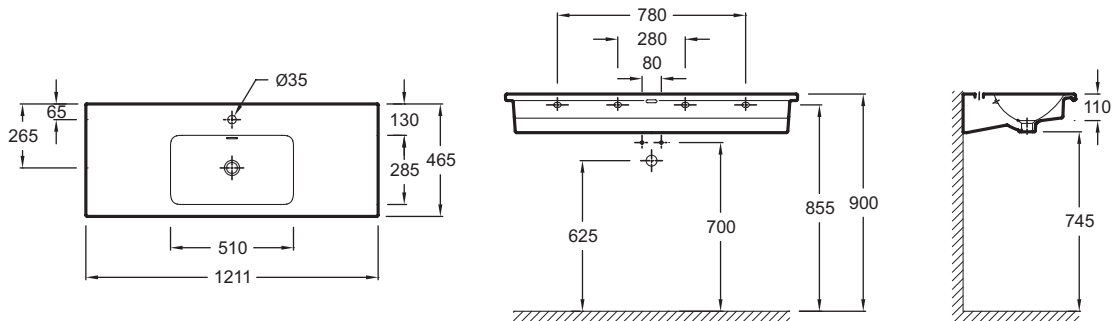

**Технические характеристики**

- **РАЗМЕРЫ (СМ):** 120 x 46 см
- **МАТЕРИАЛ:** Огнеупорная керамика
- **НОРМЫ И ПРАВИЛА:** NF
- **ОТВЕРСТИЯ ДЛЯ СВЕРЛЕНИЯ:** С 1 отверстием для смесителя
- **ГЛАДКАЯ / НЕГЛАДКАЯ НИЖНЯЯ ПОВЕРХНОСТЬ:** Гладкая нижняя поверхность, для установки на мебель
- **КОЛИЧЕСТВО РАКОВИН В СТОЛЕШНИЦЕ:** Стандартные
- **РЕКОМЕНДОВАННЫЙ СИФОН:** 0
- **ВЕС:** 30 кг
- **ТИП УСТАНОВКИ:** Подвесные
- **РАЗМЕТКА СВЕРЛЕНИЯ ОТВЕРСТИЯ ДЛЯ СМЕСИТЕЛЯ:** С 1 отверстием для смесителя
- **УСТАНОВКА:** Стандартные
- **ОТВЕРСТИЕ ПЕРЕЛИВА:** С отверстием перелива
- **ПРОДУКТ В КОМПЛЕКТЕ:** (смеситель заказывается отдельно)
- **РЕКОМЕНДОВАННЫЙ СМЕСИТЕЛЬ:** 0

**Общая информация**

Спецификация продукта: Подвесная раковина-столешница. EXAB112-Z. Коллекция: VOX. РАЗМЕРЫ (СМ): 120 x 46 см. ВЕС: 30 кг. МАТЕРИАЛ: Огнеупорная керамика. ТИП УСТАНОВКИ: Подвесные. НОРМЫ И ПРАВИЛА: NF. РАЗМЕТКА СВЕРЛЕНИЯ ОТВЕРСТИЯ ДЛЯ СМЕСИТЕЛЯ: С 1 отверстием для смесителя. ОТВЕРСТИЯ ДЛЯ СВЕРЛЕНИЯ: С 1 отверстием для смесителя. УСТАНОВКА: Стандартные. ГЛАДКАЯ / НЕГЛАДКАЯ НИЖНЯЯ ПОВЕРХНОСТЬ: Гладкая нижняя поверхность, для установки на мебель. ОТВЕРСТИЕ ПЕРЕЛИВА: С отверстием перелива. КОЛИЧЕСТВО РАКОВИН В СТОЛЕШНИЦЕ: Стандартные. ПРОДУКТ В КОМПЛЕКТЕ: (смеситель заказывается отдельно). РЕКОМЕНДОВАННЫЙ СИФОН: 0. РЕКОМЕНДОВАННЫЙ СМЕСИТЕЛЬ: 0.